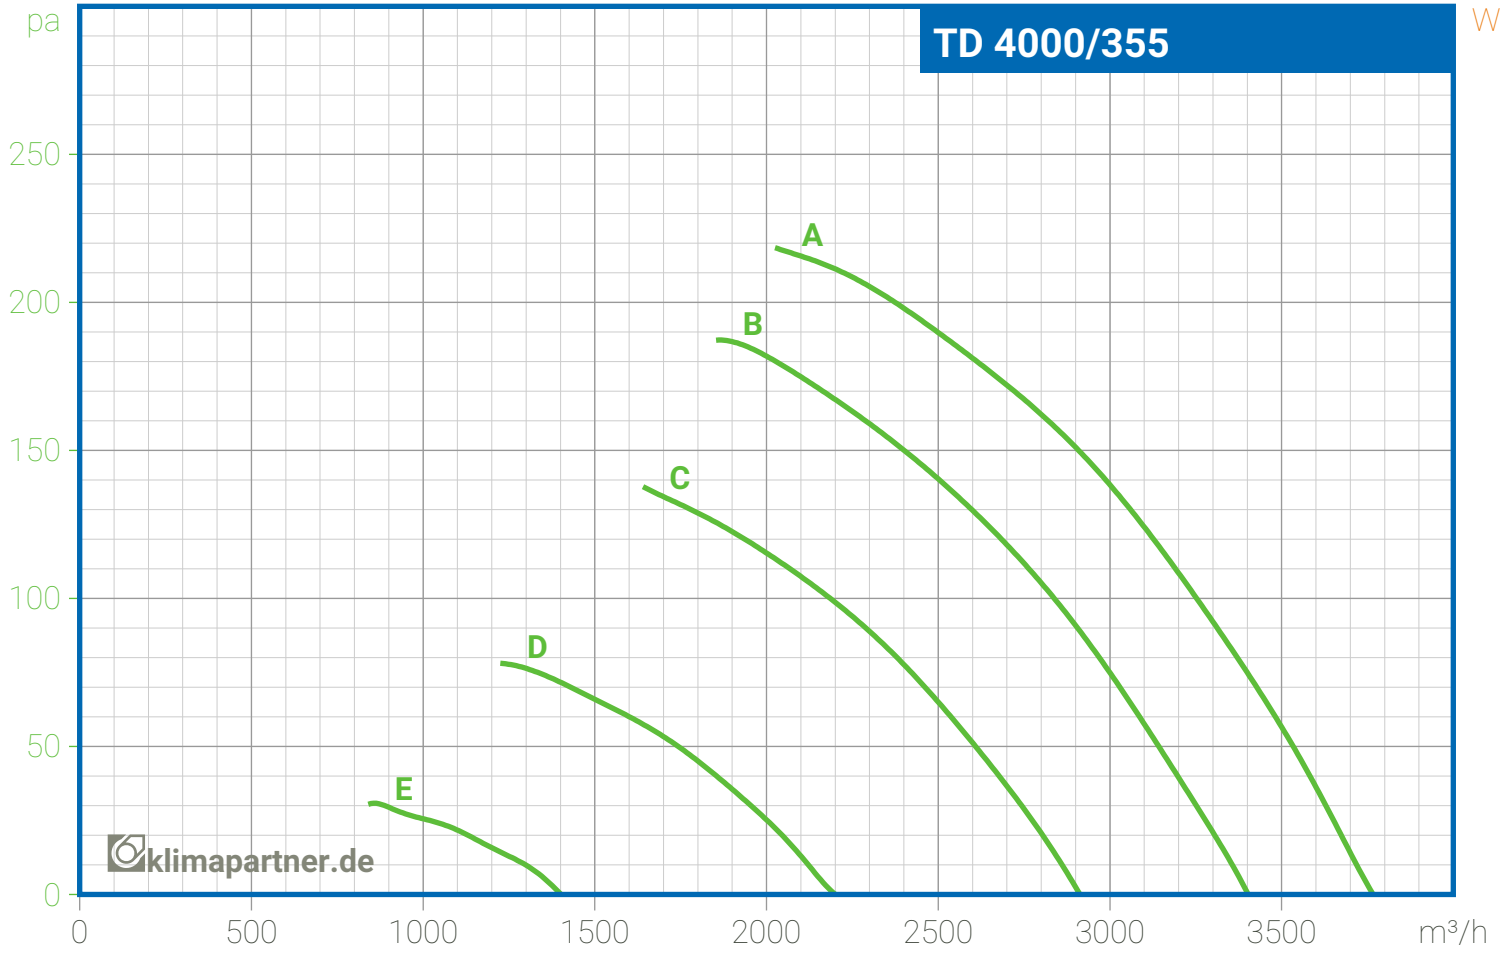

TD 4000/355

- A 230V
- B 175V
- C 155V
- D 130V
- E 105V