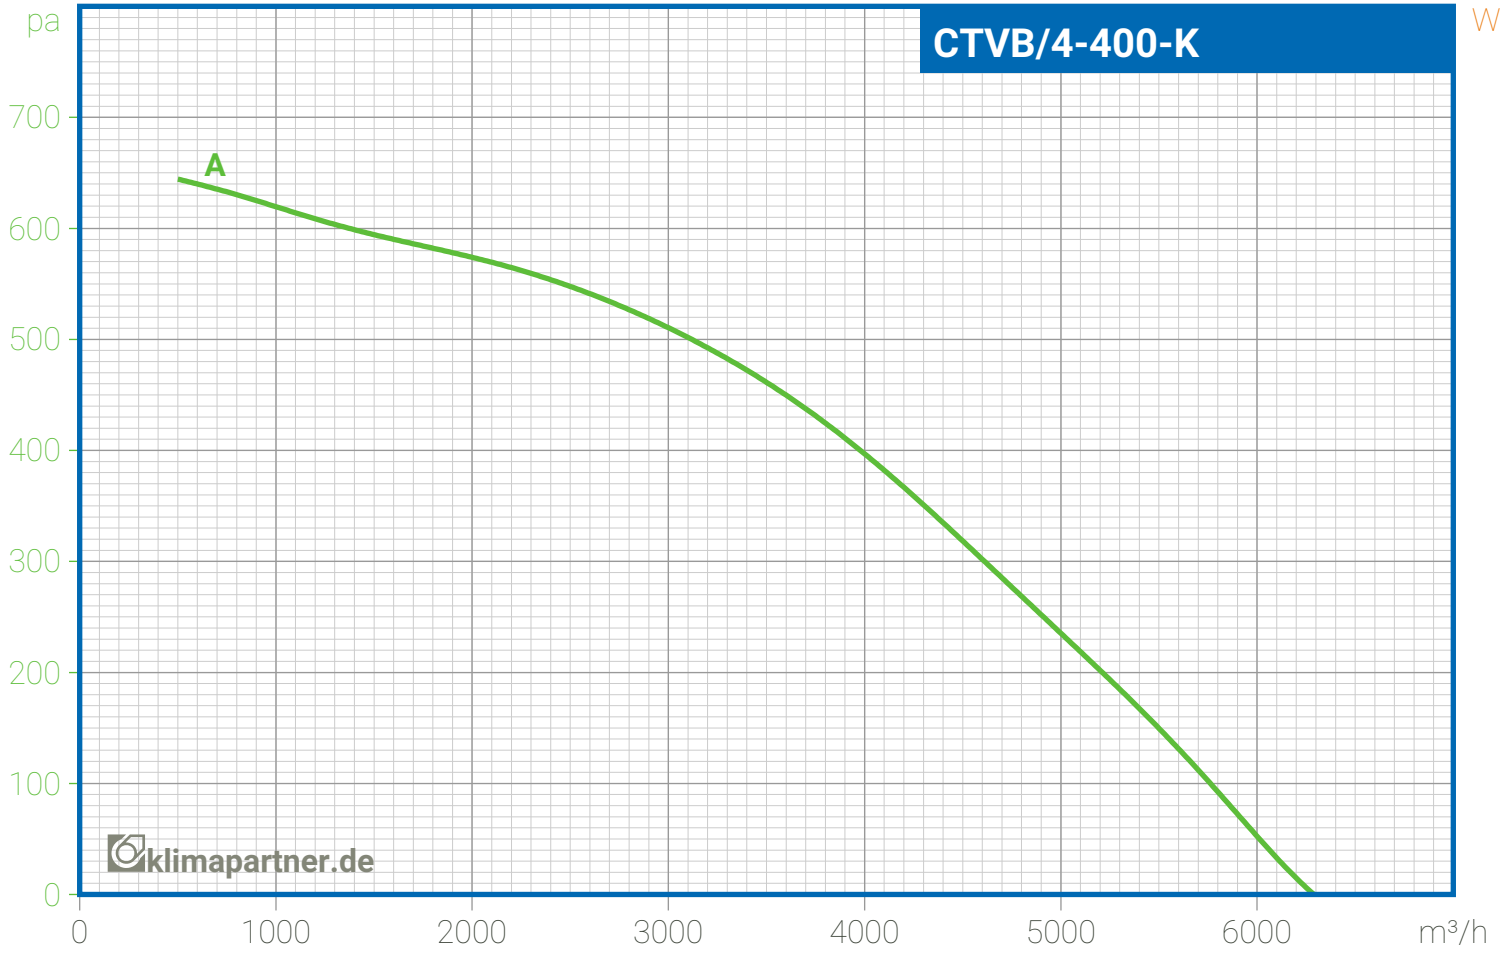

CTVB/4-400-K

A 230 V